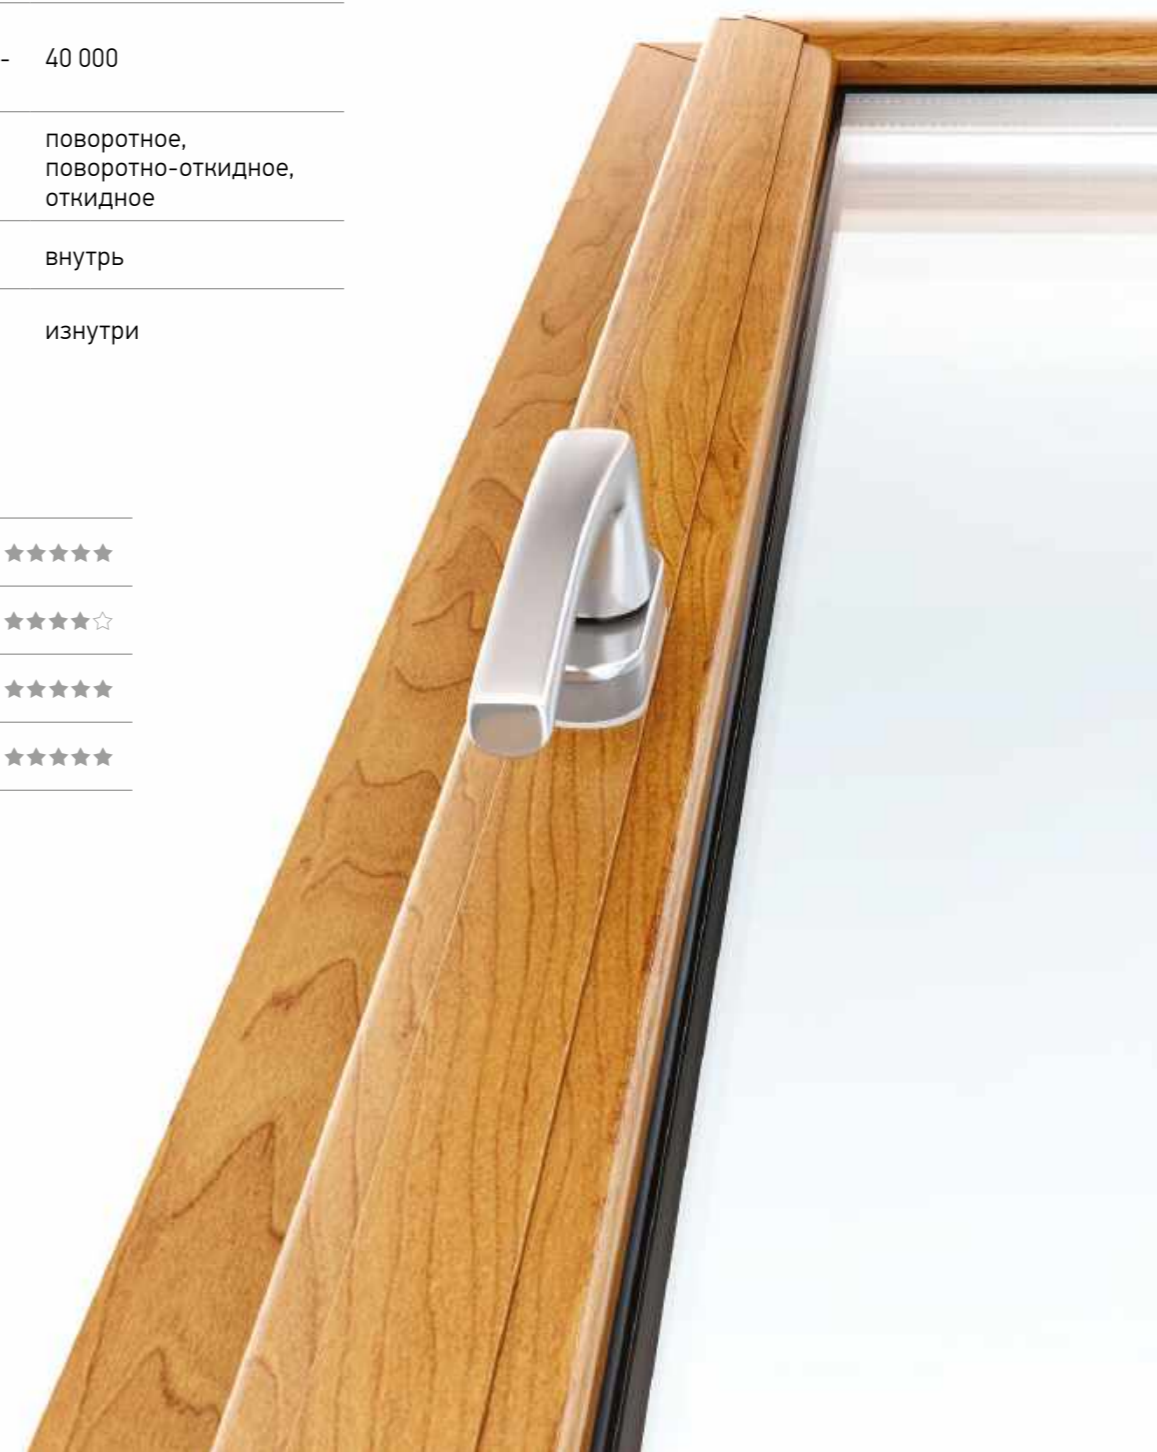

DECO

Теплосбережение	★★★★★
Защита от шума	★★★★☆
Светопропускание	★★★★★
Ценовой уровень	★★★★★