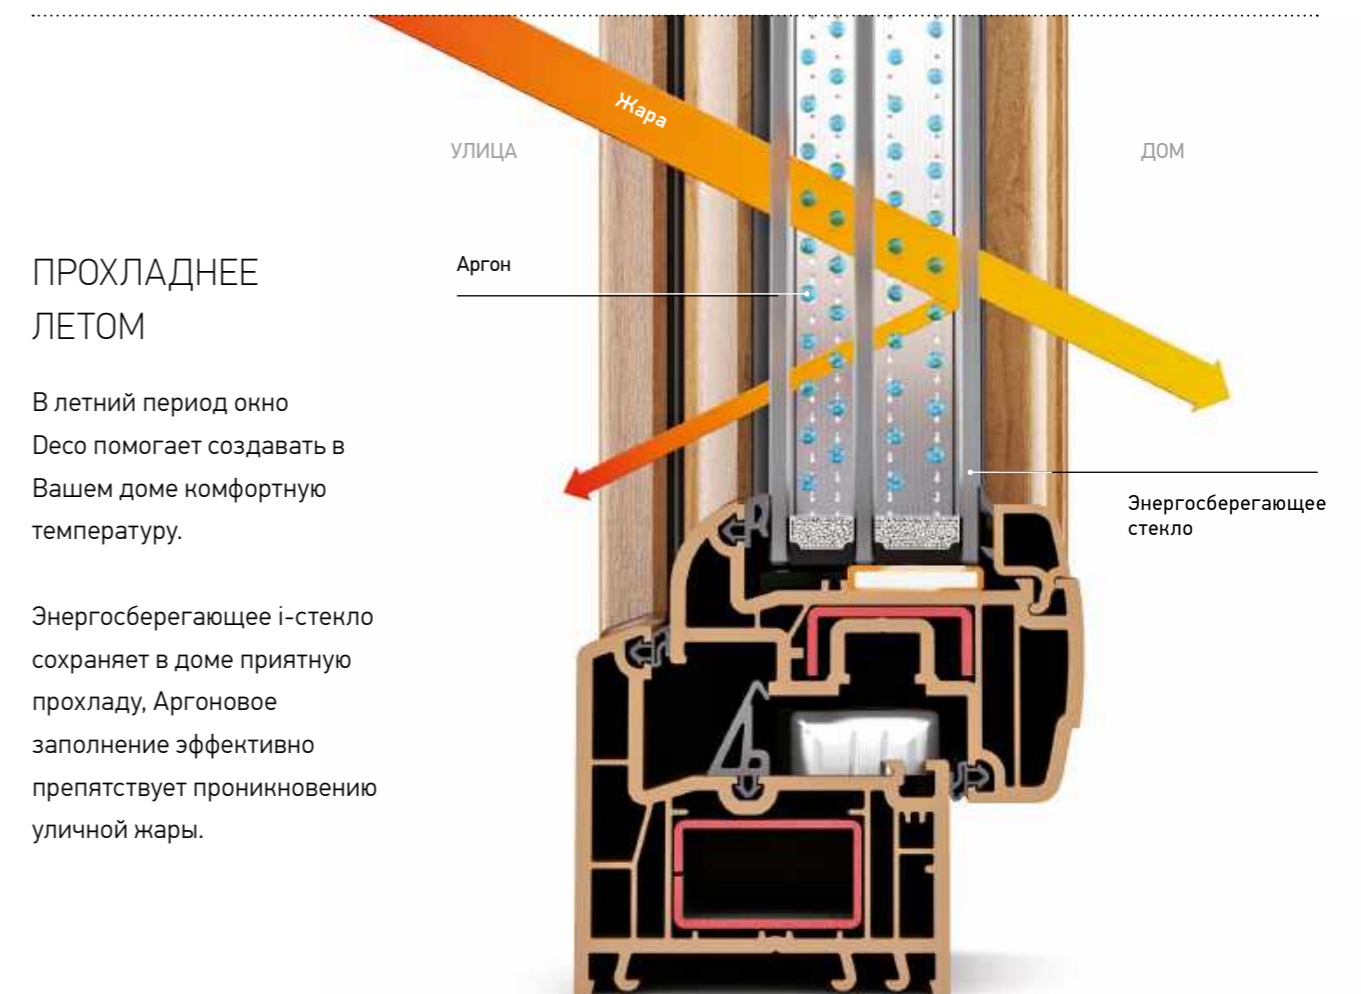

НА **83%**
ТЕПЛЕЕ ОБЫЧНОГО ОКНА

10 обычных ПВХ-окон. Теплопотери 5372 кВт

10 окон Kaleva Deco. Теплопотери 2930 кВт

¹ Расчет для конструкций 1470 мм x 1320 мм, 2 створки, импост.

² Расчет по статистическим данным показателей температуры для Московского региона за 2009 год.

³ Минимальные требования согласно ГОСТ 30674-99; СНиП 23-02-2003.

ТЕПЛЕЕ ЗИМОЙ

Благодаря стеклопакету с аргоном и энергосберегающим i-стеклом окно Deco обеспечивает выдающуюся теплозащиту.

Во время морозов аргоновое заполнение эффективно препятствует теплообмену между улицей и домом, специальное покрытие i-стекла отражает тепловые волны внутрь помещения, сохраняя тепло.