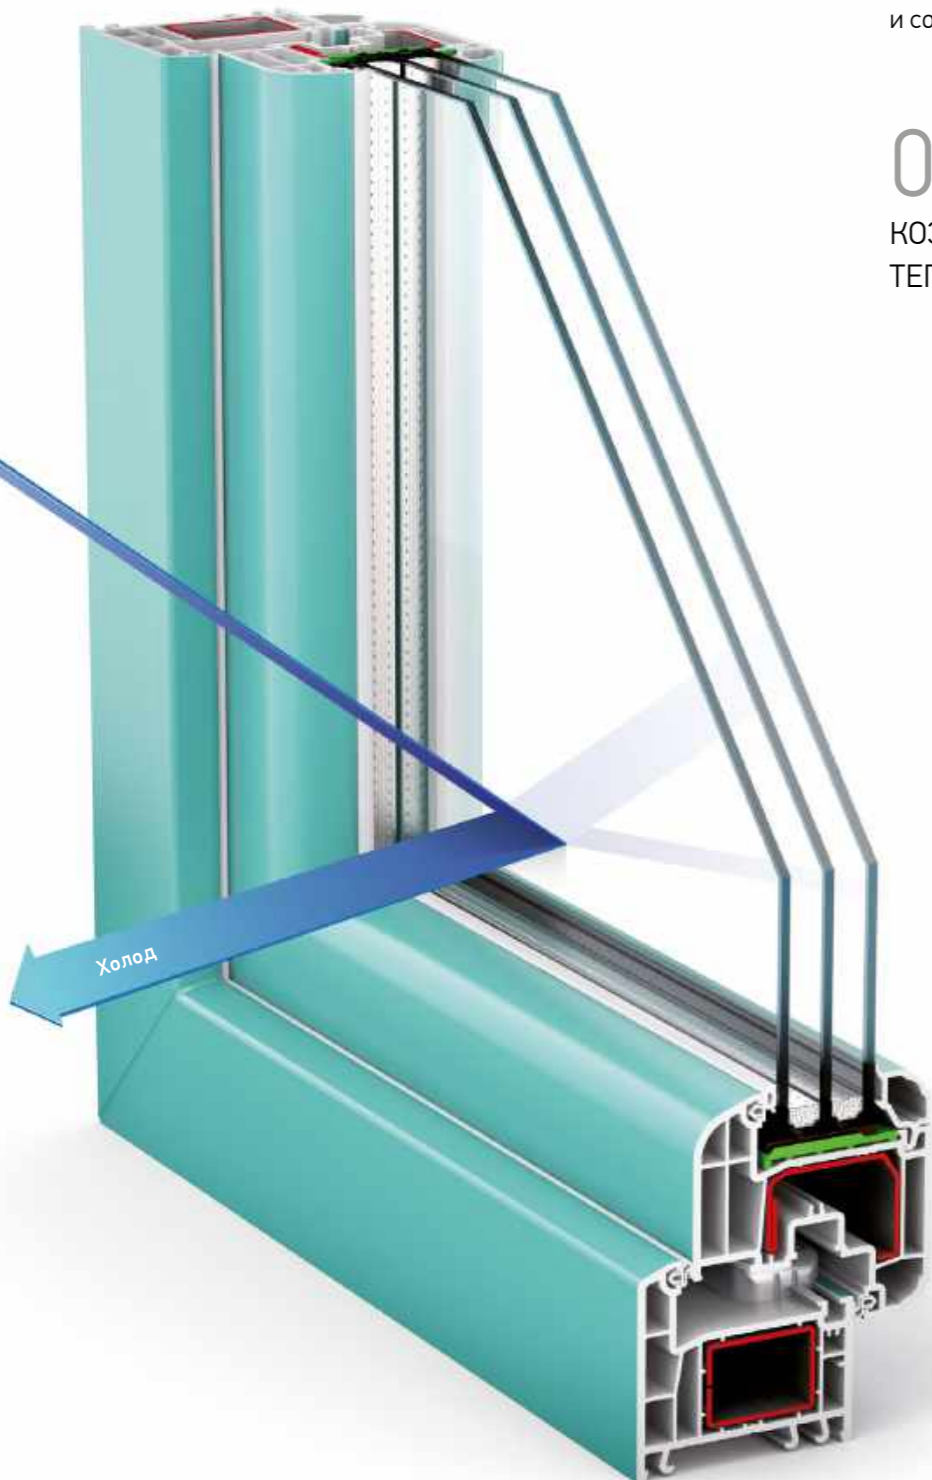

Энергоэффективность Design

Модель Design обеспечивает высокий уровень теплосбережения. Зимой окна Design эффективно препятствуют теплопотерям и проникновению холода, а летом — оберегают от уличного зноя и сохраняют приятную прохладу.

0,87 м² · °С/Вт
КОЭФИЦИЕНТ СОПРОТИВЛЕНИЯ
ТЕПЛОПЕРЕДАЧЕ

НА **63%**
ТЕПЛЕЕ ОБЫЧНОГО ОКНА

- 4-камерный профиль 70 мм с инновационным расположением камер;
- стеклопакет 40 мм с аргоном и i-стеклом с теплоотражающим покрытием;
- 2 контура уплотнения;
- расширенная комплектация фурнитуры — расположение точек запирания на расстоянии не более 60 см, что исключает продувания.