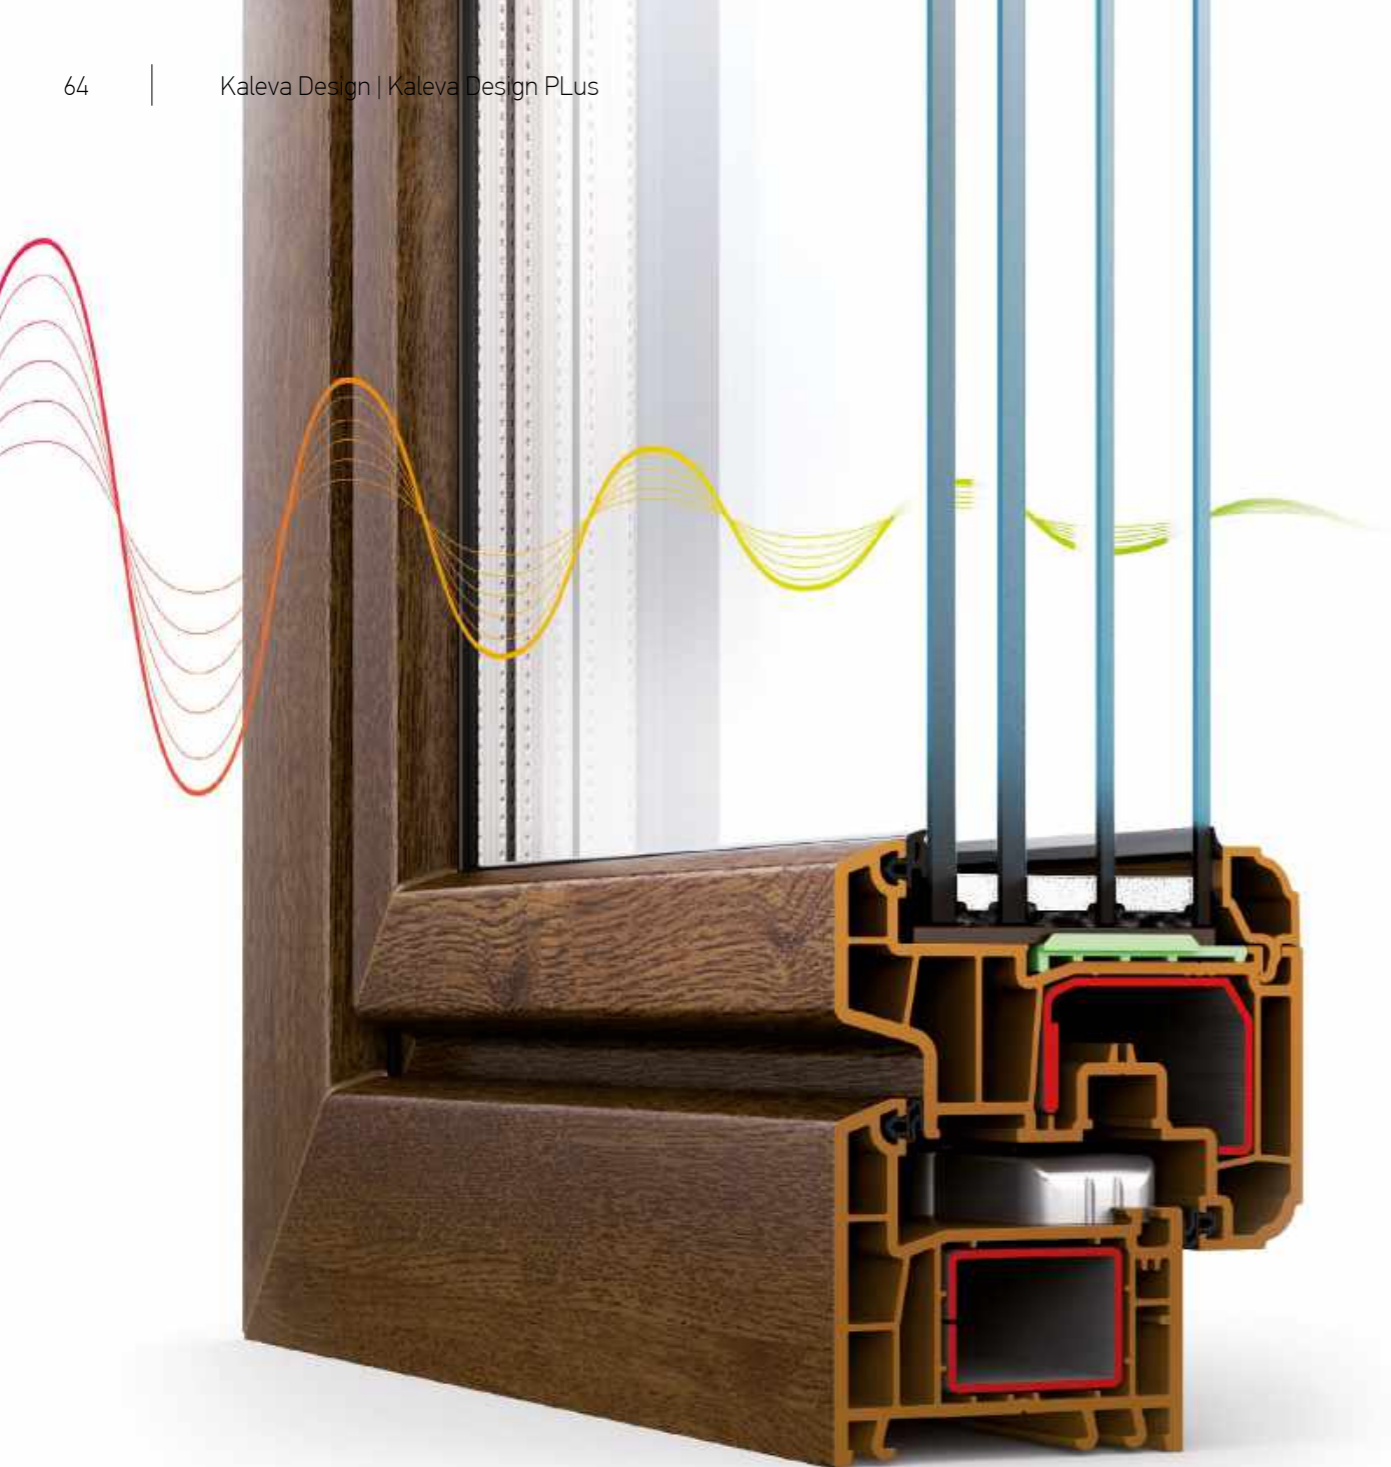

DESIGN PLUS

Теплосбережение ★★★★★

Защита от шума ★★★★★

Широкоформатность ★★★★★☆

Ценовой уровень ★★★★★

Самые тихие окна*

Модель Design Plus оснащена мощным 3-камерным стеклопакетом 58 мм, в котором применены стекла толщиной 4 мм и 6 мм и разные межстекольные расстояния, которые более успешно погашают звуковые волны, чем стеклопакеты с одинаковым расстоянием.