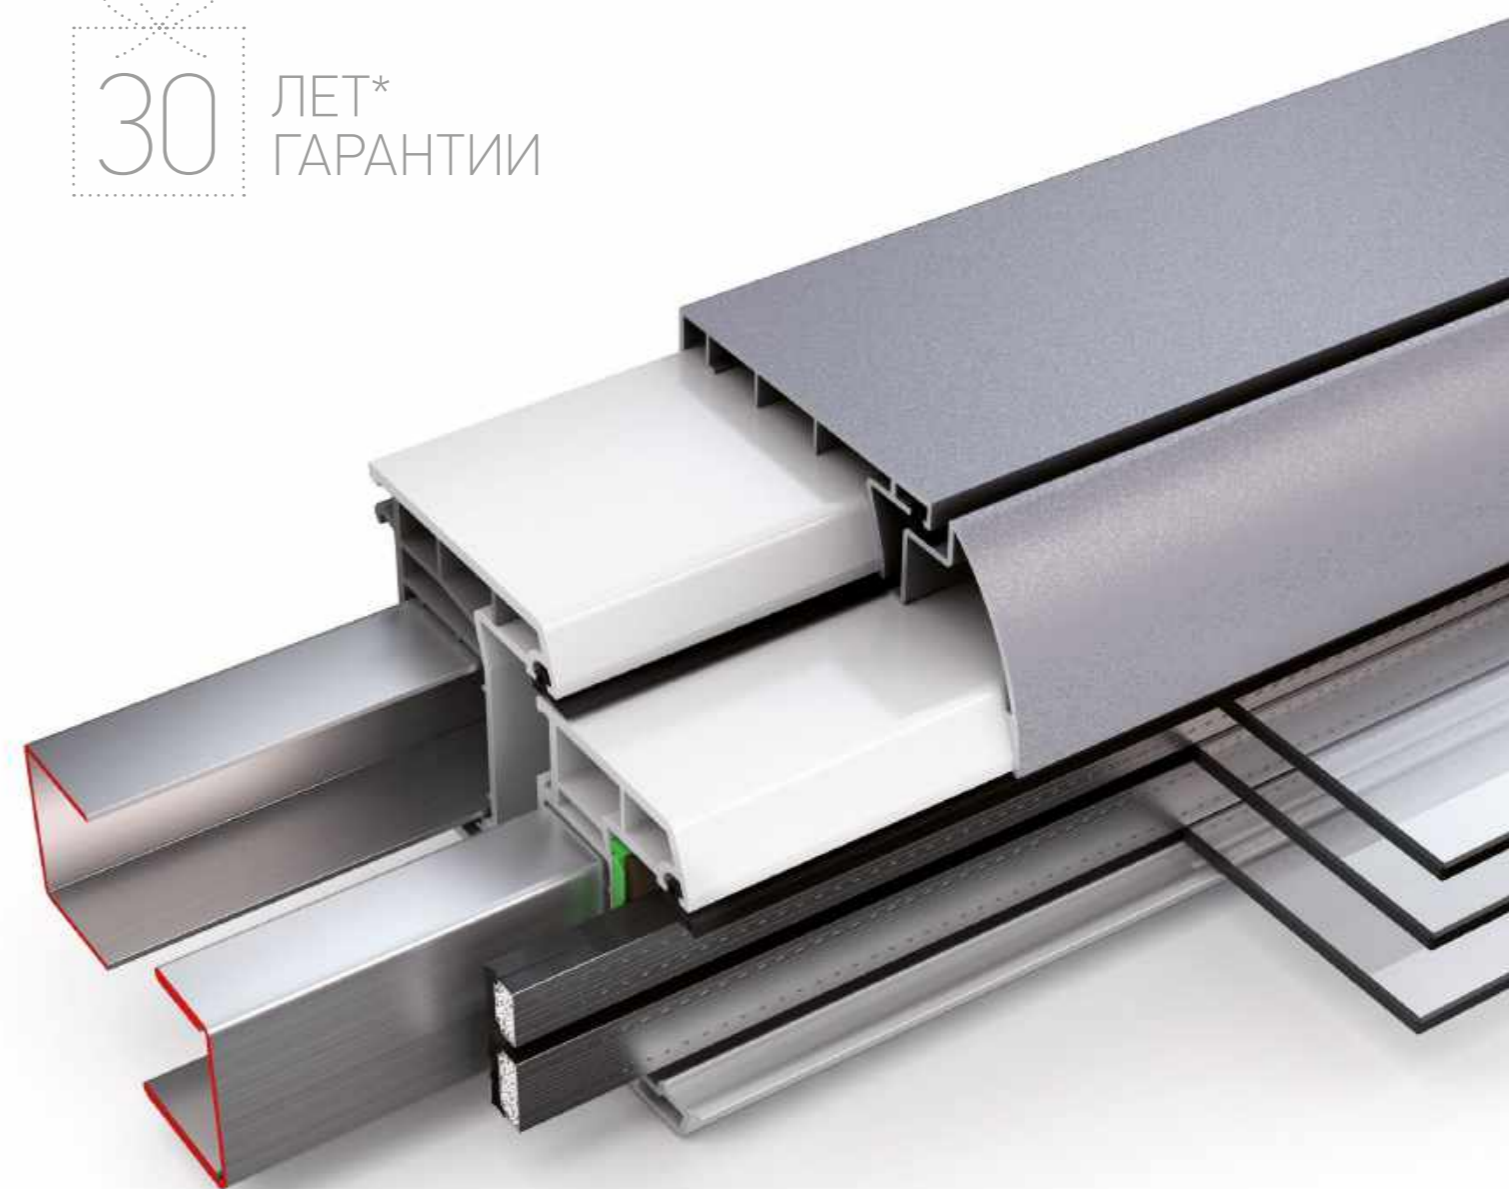

Надежнее

Сам вид модели Titan вызывает чувство повышенной защищенности и надежности. И это впечатление полностью подтверждается техническими характеристиками: число циклов открывание-закрывание окна Titan в 2 раза превышает требование ГОСТ и составляет 40 000.

40 000 ЦИКЛОВ
ОТКРЫВАНИЕ-ЗАКРЫВАНИЕ

30 ЛЕТ*
ГАРАНТИИ