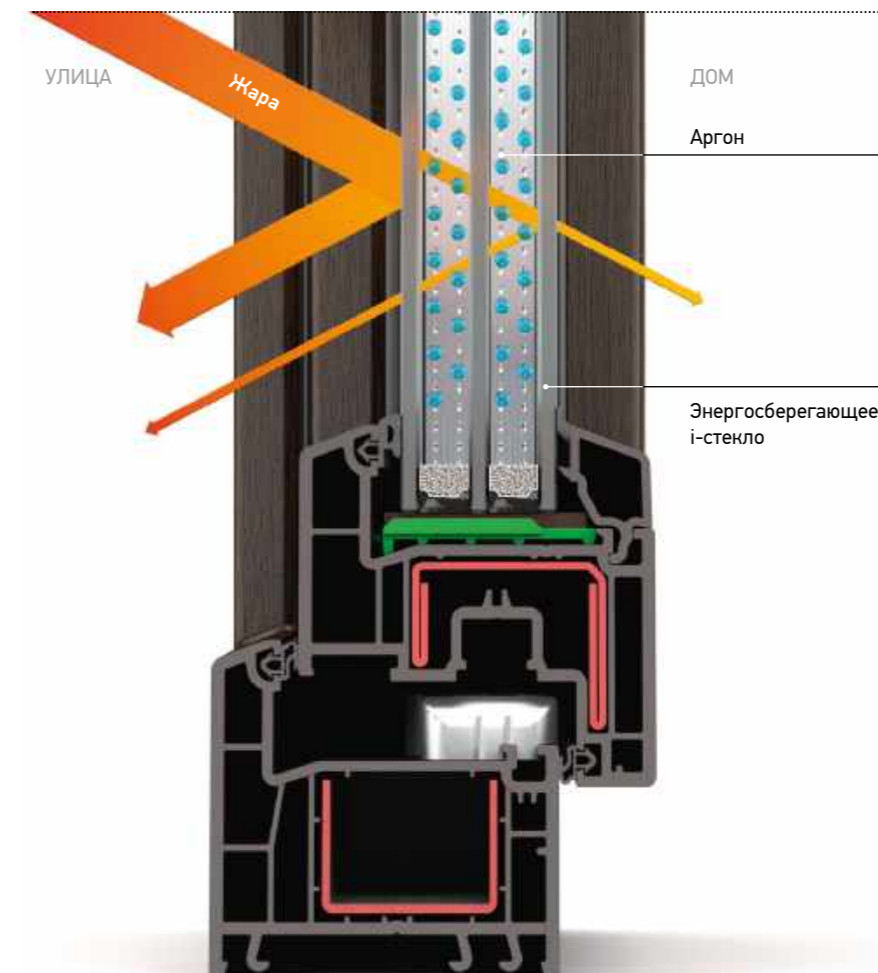

ЭФФЕКТИВНЫЙ СТЕКЛОПАКЕТ KALEVA

Благодаря применению стеклопакета с аргоном и энергосберегающим i-стеклом модель Vita намного эффективнее, чем обычные окна, защищает дом от зимних морозов и летней жары. Аргон значительно снижает теплообмен между домом и улицей. Энергосберегающее i-стекло благодаря специальному покрытию отражает тепловые волны: зимой — препятствуя проникновению холода и потерям тепла, летом — защищая от уличной жары и сохраняя приятную прохладу.