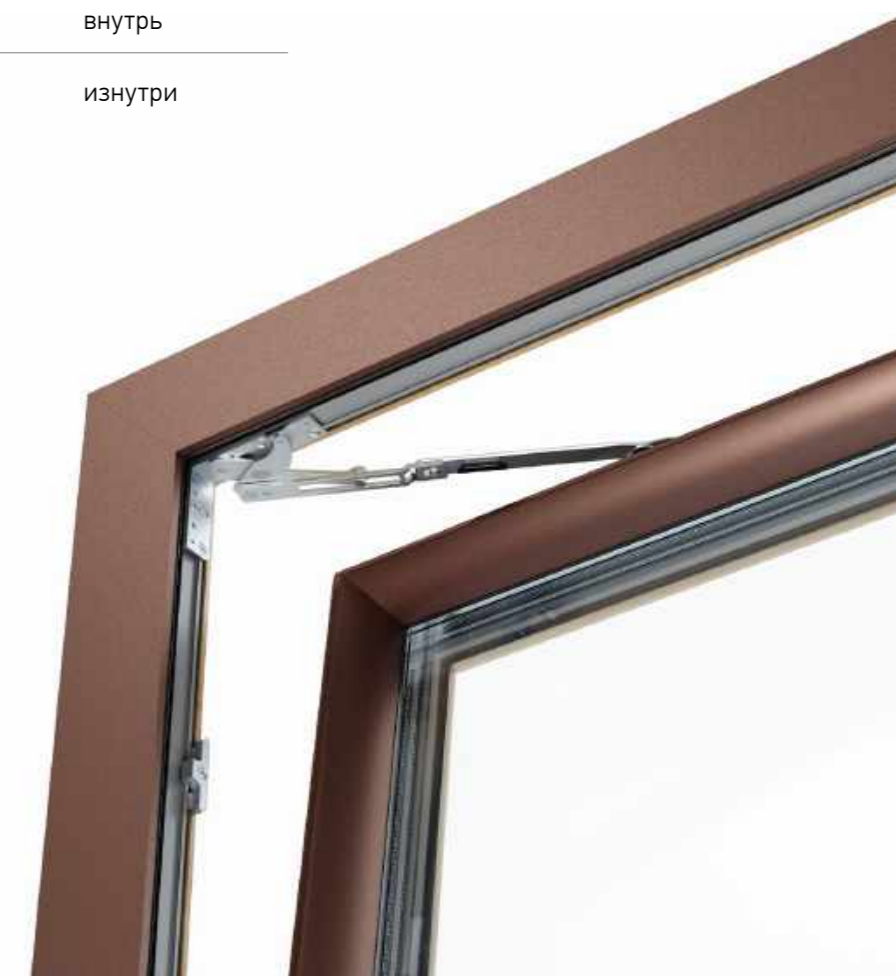

COMBO VARIO

/ КОМБО ВАРИО /

Основные характеристики

	Combo Vario	Combo Vario Plus	COMBO VARIO
Теплоизоляция*	0,96 м²°C/Вт	1,11 м²°C/Вт	
Преимущество по теплоизоляции**	+ 77%	+ 103	Теплосбережение ★★★★★
Шумоизоляция	до 35 дБ	до 37 дБ	Защита от шума ★★★★★☆
Дополнительное светопропускание	+3,1%	+3,8%	Широкоформатность ★★★★★☆
Монтажная глубина (коробка)	79 мм	79 мм	Ценовой уровень ★★★★★☆
Общая высота (коробка + створка)	116 мм	115 мм	
Надежность (кол-во циклов открывание-закрывание)	40 000	40 000	
Возможности открывания	поворотное, поворотно-откидное, откидное с дистанционным управлением (фрамужное)		
Сторона открывания	внутри	внутри	
Возможность расположения ручки	изнутри	изнутри	

* двухстворчатое окно 1470x1320 мм
** в сравнении с обычным окном