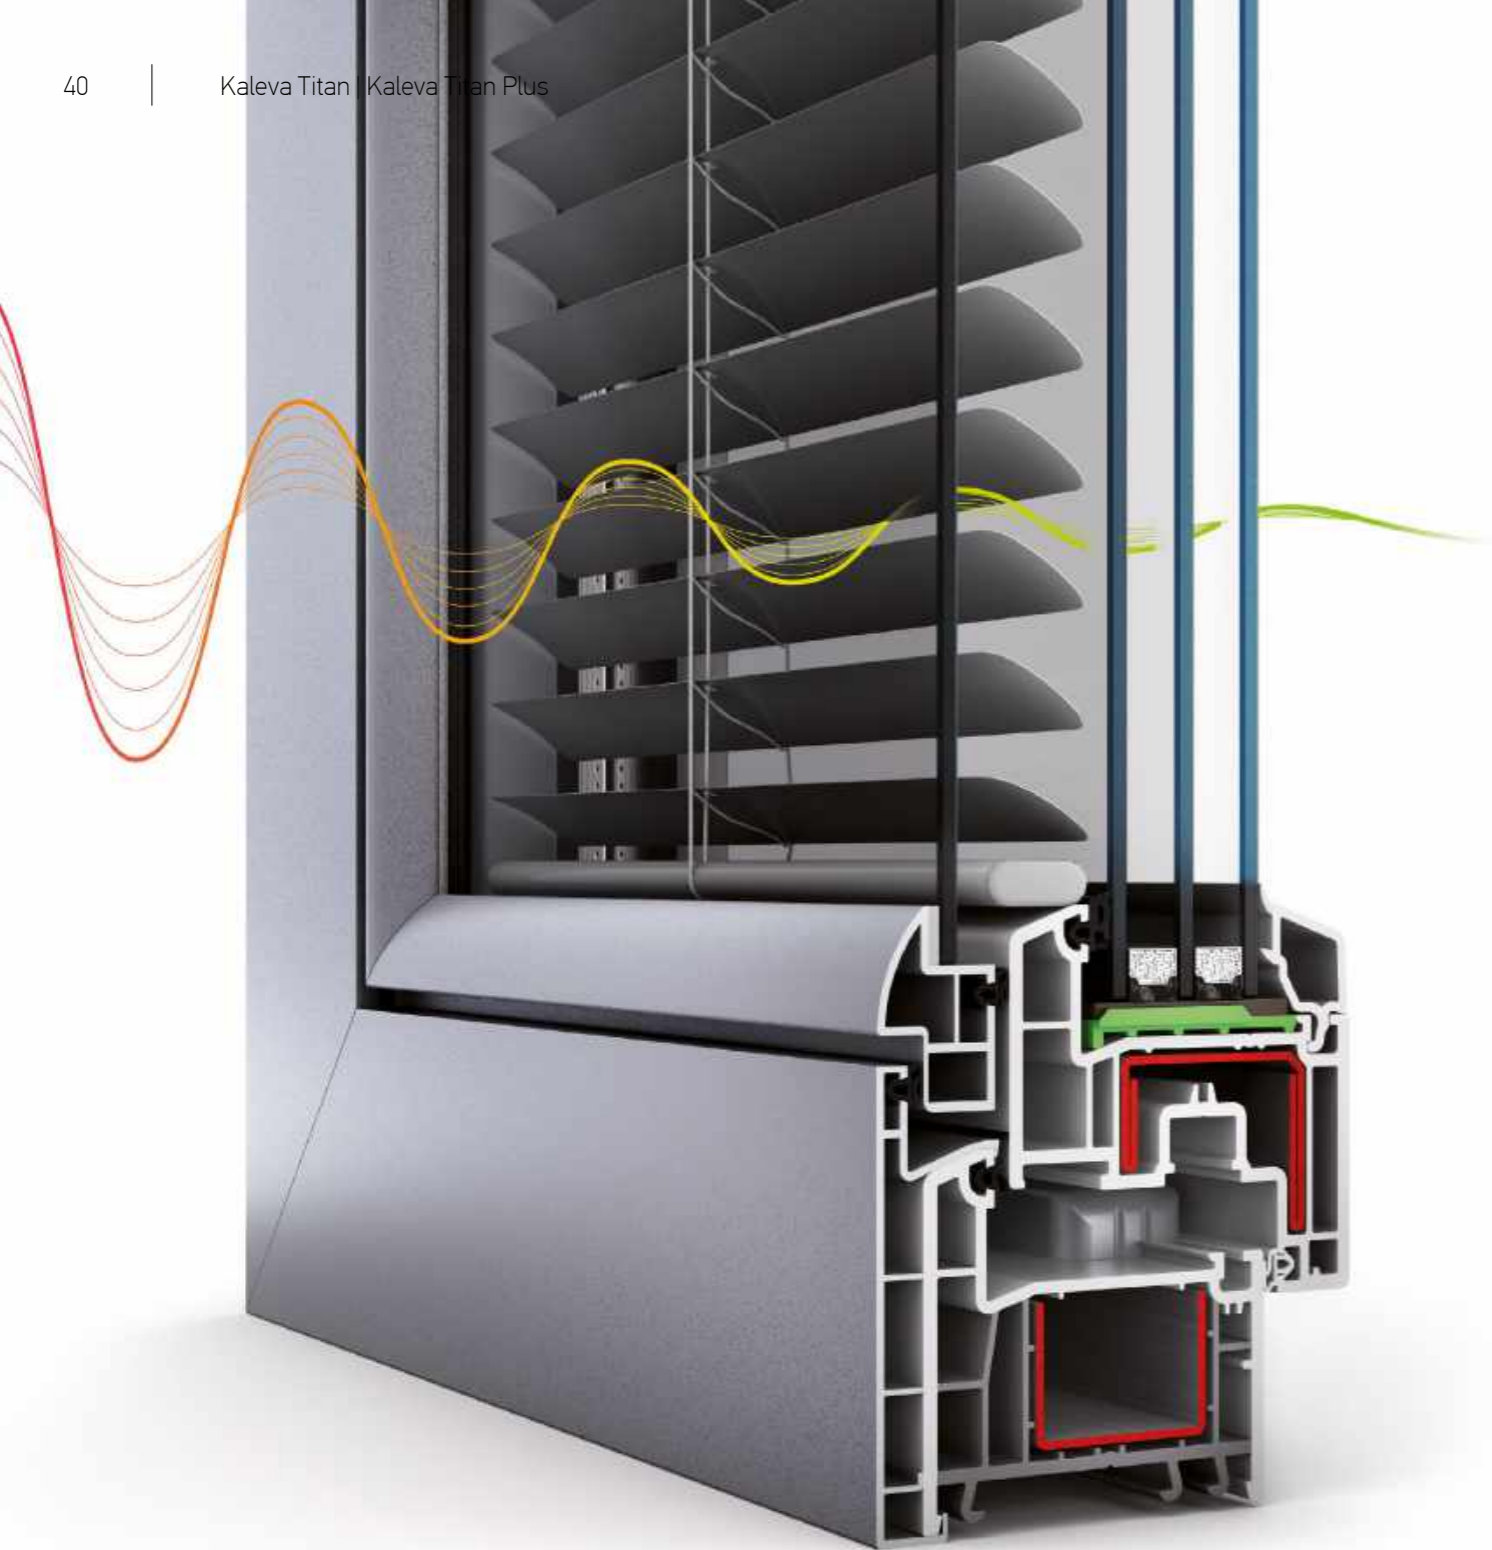

Надежнее

Сам вид модели Titan вызывает чувство повышенной защищенности и надежности. И это впечатление полностью подтверждается техническими характеристиками: число циклов открывание-закрывание окна Titan в 2 раза превышает требование ГОСТ и составляет 40 000.

40 000 ЦИКЛОВ
ОТКРЫВАНИЕ-ЗАКРЫВАНИЕ

30 ЛЕТ*
ГАРАНТИИ

Еще тише

Шум автомагистрали, железнодорожной магистрали, близость аэропорта не нарушат Вашего покоя с окнами Titan Plus. Благодаря 2-камерному стеклопакету 40 мм и дополнительной створке со стеклом 5 мм, окно Titan Plus успешно справляется с повышенным шумом.