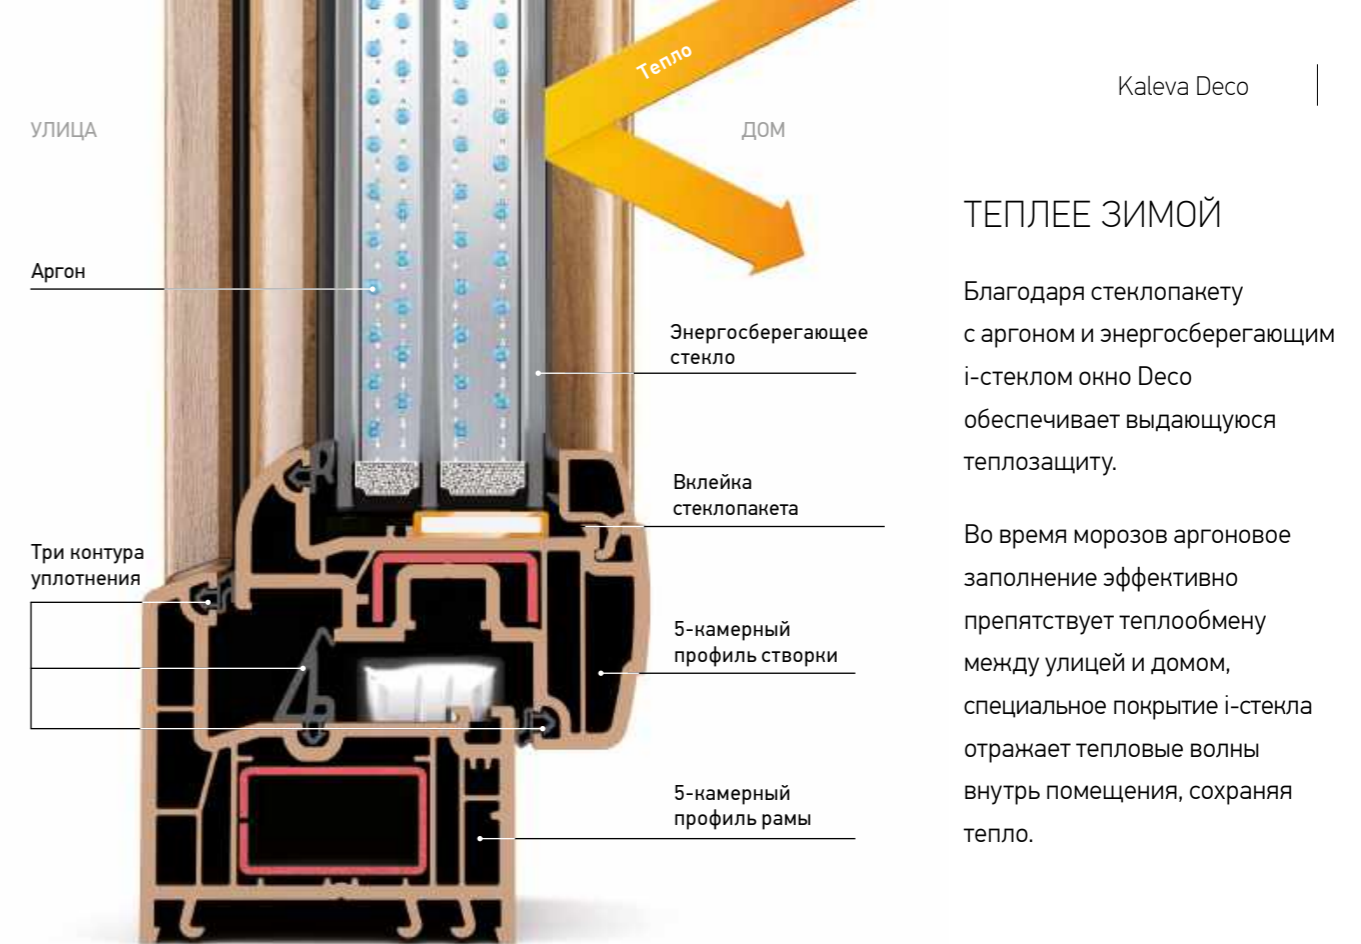

ТЕПЛЕЕ ЗИМОЙ

Благодаря стеклопакету с аргоном и энергосберегающим i-стеклом окно Deco обеспечивает выдающуюся теплозащиту.

Во время морозов аргоновое заполнение эффективно препятствует теплообмену между улицей и домом, специальное покрытие i-стекла отражает тепловые волны внутрь помещения, сохраняя тепло.